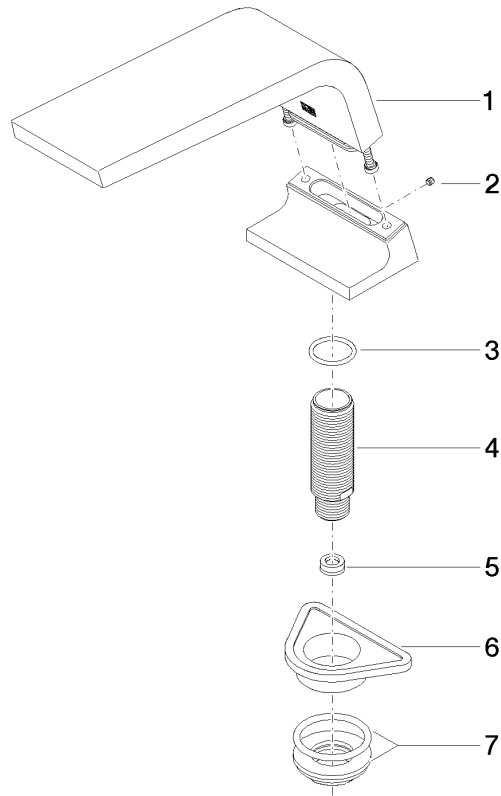

**CL.1 Wannenauslauf ohne Umstellung für Standmontage - Champagne (22kt Gold)**

CL.1

13 612 705

- Ausladung 200 mm
- rechteckiges Strahlbild mit 55 Einzelstrahlen
- Armaturenhöhe 125 mm
- Höhe bis Luftsprudler 108 mm
- Bohrungsdurchmesser 35 mm
- Anschluss 1/2"
- Durchfluss max. 24,6 l/min bei 3 bar Fließdruck

13 612 705  
mm [inches]

**Durchflussdiagramm**

13 612 705  
Ersatzteile für die  
anderen  
Oberflächenvarianten  
finden Sie hier:  
Chrom

### Ersatzteilstückliste

Nr.	Artikelnummer	Benennung	Verbaumenge	Lieferzeit
1	90 11 70 007 00-47	Auslauf	1	30
2	09 31 11 099 90	Stift	1	2
3	09 14 10 009 90	Dichtung	1	2
4	09 30 01 117 90	Anschluss	1	2
5	09 23 01 057 90	Durchflussbegrenzer	1	2
6	09 18 40 090 90	Huelse	1	2
7	04 23 10 004 03 90	Befestigungssatz	1	2