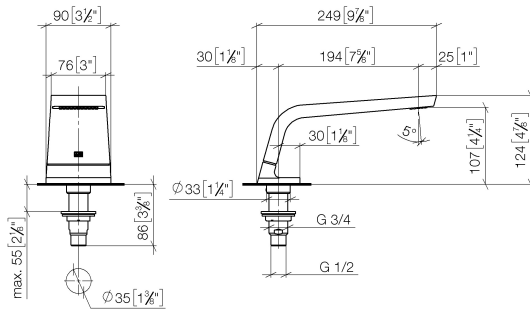

**CL.1 Wannenauslauf ohne Umstellung für Standmontage - Champagne (22kt Gold)**

CL.1

13 612 705

- Ausladung 200 mm
- rechteckiges Strahlbild mit 55 Einzelstrahlen
- Armaturenhöhe 125 mm
- Höhe bis Luftsprudler 108 mm
- Bohrungsdurchmesser 35 mm
- Anschluss 1/2"
- Durchfluss max. 24,6 l/min bei 3 bar Fließdruck

13 612 705  
mm [inches]

**Durchflussdiagramm**

13 612 705  
Ersatzteile für die  
anderen  
Oberflächenvarianten  
finden Sie hier:  
Chrom

### Ersatzteilstückliste

Nr.	Artikelnummer	Benennung	Verbaumenge	Lieferzeit
1	90 11 70 007 00-47	Auslauf	1	30
2	09 31 11 099 90	Stift	1	2
3	09 14 10 009 90	Dichtung	1	2
4	09 30 01 117 90	Anschluss	1	2
5	09 23 01 057 90	Durchflussbegrenzer	1	2
6	09 18 40 090 90	Huelse	1	2
7	04 23 10 004 03 90	Befestigungssatz	1	2